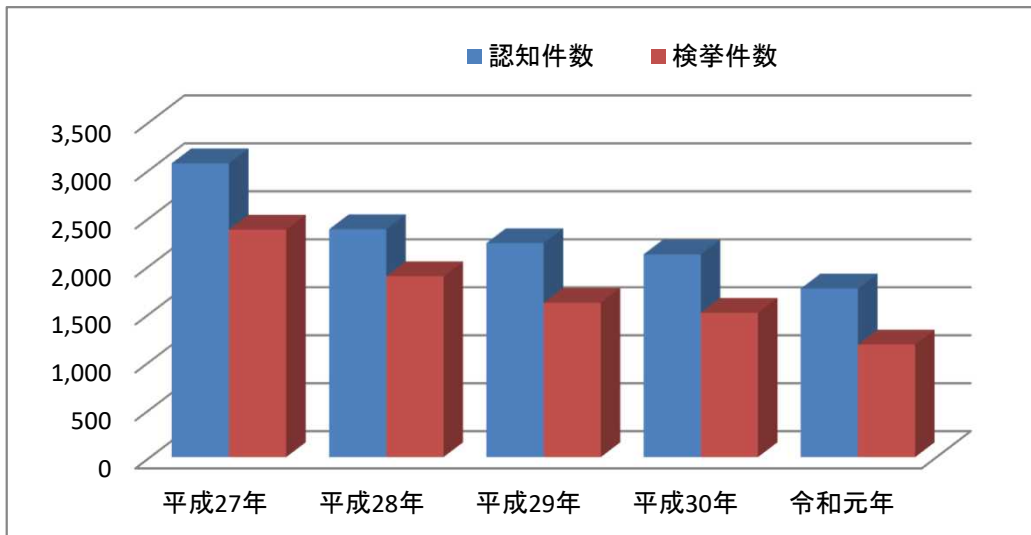

○重要窃盗犯認知・検挙件数の推移(四国警察支局)

		平成27年	平成28年	平成29年	平成30年	令和元年
四国支局	認知件数	3,063	2,375	2,231	2,114	1,757
	検挙件数	2,372	1,885	1,609	1,505	1,173
	検挙率	77.4%	79.4%	72.1%	71.2%	66.8%