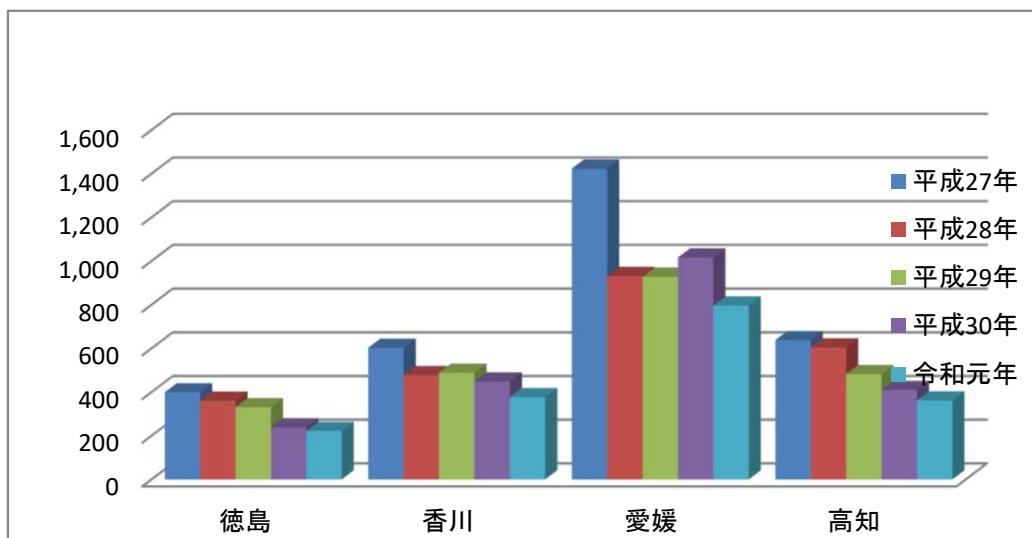

○ 四国警察支局内各県別重要窃盗犯認知件数の推移

		平成27年	平成28年	平成29年	平成30年	令和元年
徳 島	認知件数	399	361	331	239	222
	検挙件数	388	335	222	158	164
	検挙率	97.2%	92.8%	67.1%	66.1%	73.9%
香 川	認知件数	603	478	489	449	377
	検挙件数	380	373	296	322	253
	検挙率	63.0%	78.0%	60.5%	71.7%	67.1%
愛 媛	認知件数	1,423	931	928	1,016	796
	検挙件数	1,139	754	736	687	487
	検挙率	80.0%	81.0%	79.3%	67.6%	61.2%
高 知	認知件数	638	605	483	410	362
	検挙件数	465	423	355	338	269
	検挙率	72.9%	69.9%	73.5%	82.4%	74.3%