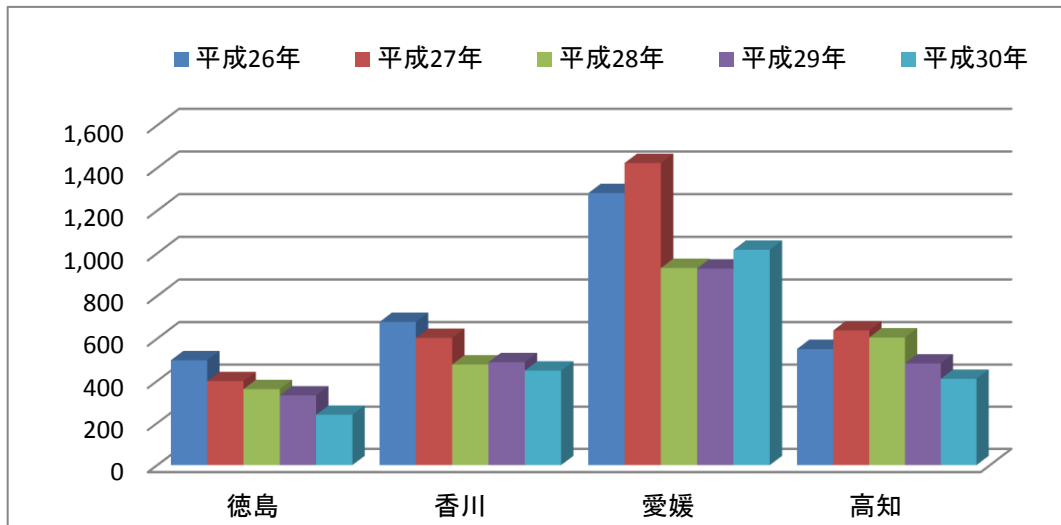

## ○重要窃盗犯認知・検挙件数の推移(全国)

		平成26年	平成27年	平成28年	平成29年	平成30年
全 国	認知件数	120,488	108,558	95,302	89,753	76,574
	検挙件数	61,999	57,108	52,040	49,627	45,960
	検挙率	51.5%	52.6%	54.6%	55.3%	60.0%

## ○重要窃盗犯認知・検挙件数の推移(四国管区)

		平成26年	平成27年	平成28年	平成29年	平成30年
四国管区	認知件数	3,009	3,063	2,375	2,231	2,114
	検挙件数	1,970	2,372	1,885	1,609	1,505
	検挙率	65.5%	77.4%	79.4%	72.1%	71.2%

○ 管内各県別重要窃盗犯認知件数の推移

		平成26年	平成27年	平成28年	平成29年	平成30年
徳 島	認知件数	498	399	361	331	239
	検挙件数	379	388	335	222	158
	検挙率	76.1%	97.2%	92.8%	67.1%	66.1%
香 川	認知件数	678	603	478	489	449
	検挙件数	413	380	373	296	322
	検挙率	60.9%	63.0%	78.0%	60.5%	71.7%
愛 媛	認知件数	1,282	1,423	931	928	1,016
	検挙件数	827	1,139	754	736	687
	検挙率	64.5%	80.0%	81.0%	79.3%	67.6%
高 知	認知件数	551	638	605	483	410
	検挙件数	351	465	423	355	338
	検挙率	63.7%	72.9%	69.9%	73.5%	82.4%