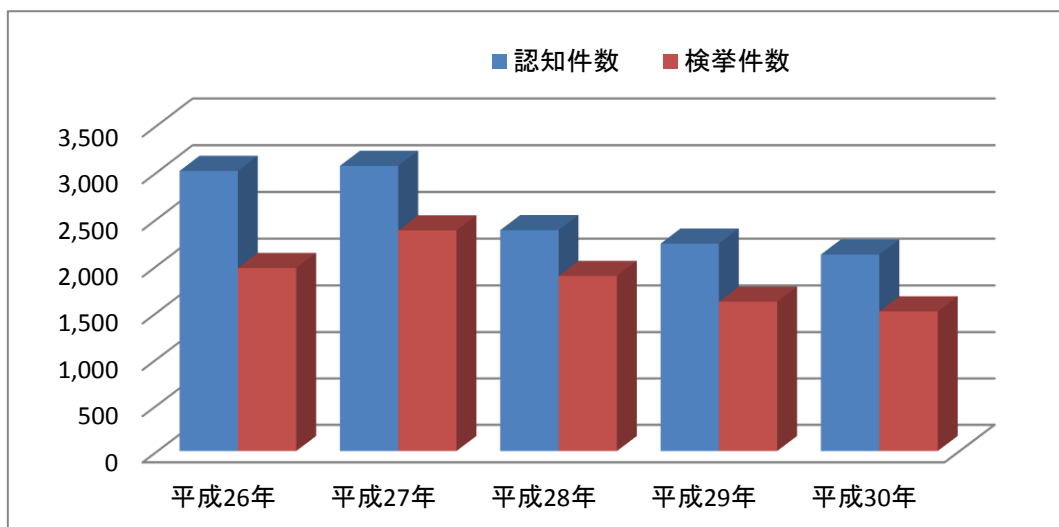

○重要窃盗犯認知・検挙件数の推移(四国管区)

		平成26年	平成27年	平成28年	平成29年	平成30年
四国管区	認知件数	3,009	3,063	2,375	2,231	2,114
	検挙件数	1,970	2,372	1,885	1,609	1,505
	検挙率	65.5%	77.4%	79.4%	72.1%	71.2%