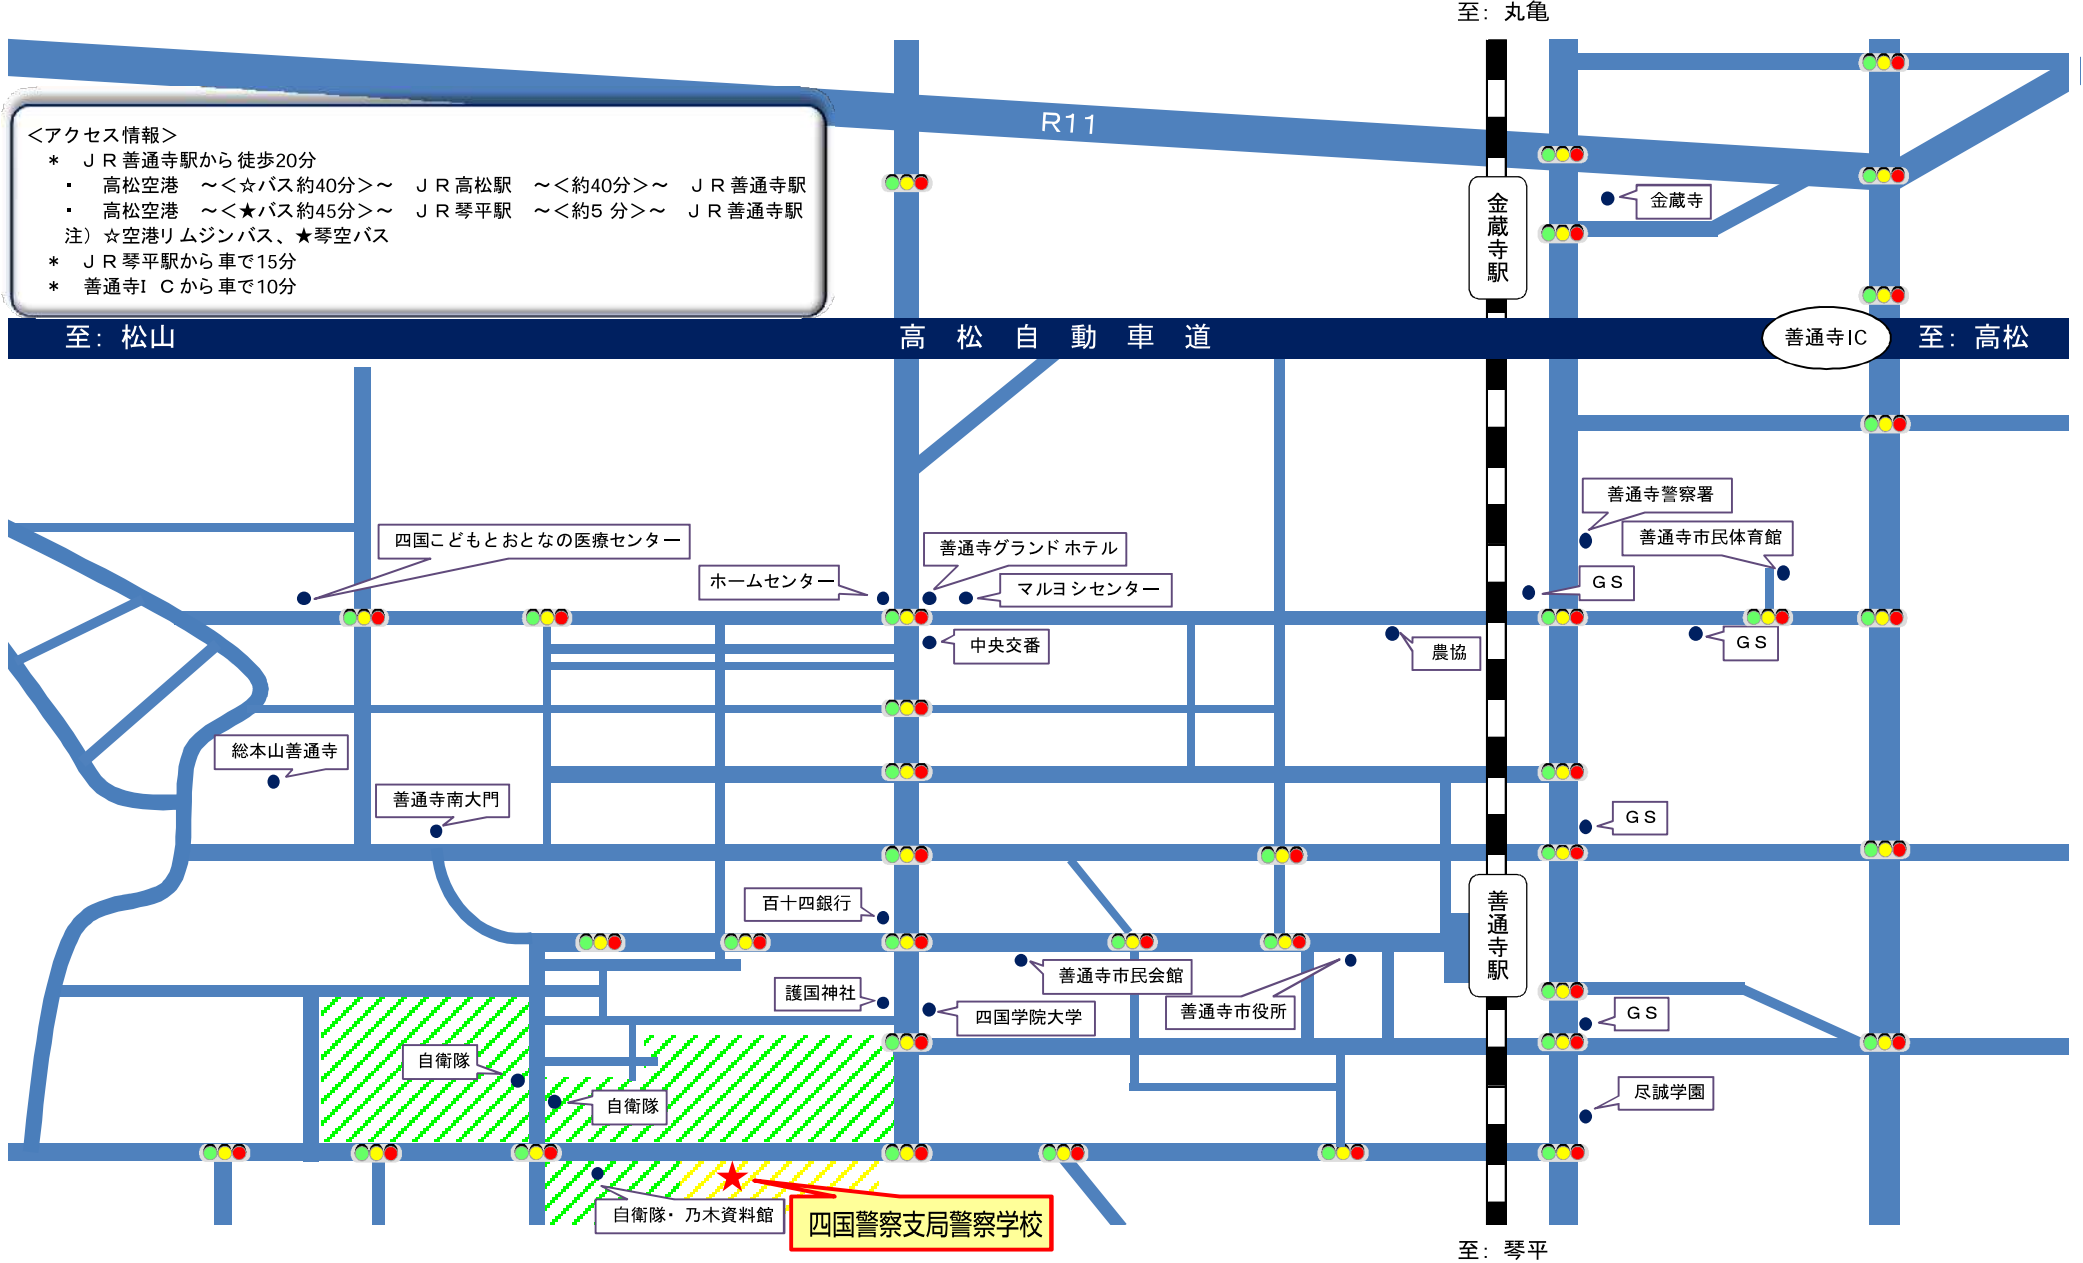

四国警察支局警察学校

〒765-0053 香川県善通寺市生野町2 1 1 6 いかのちよう
 電話: 0877-62-0028
 FAX: 0877-62-0821

<アクセス情報>
 * JR 善通寺駅から徒歩20分
 ・ 高松空港 ~<☆バス約40分>~ JR 高松駅 ~<約40分>~ JR 善通寺駅
 ・ 高松空港 ~<★バス約45分>~ JR 琴平駅 ~<約5分>~ JR 善通寺駅
 注) ☆空港リムジンバス、★琴平バス
 * JR 琴平駅から車で15分
 * 善通寺I C から車で10分